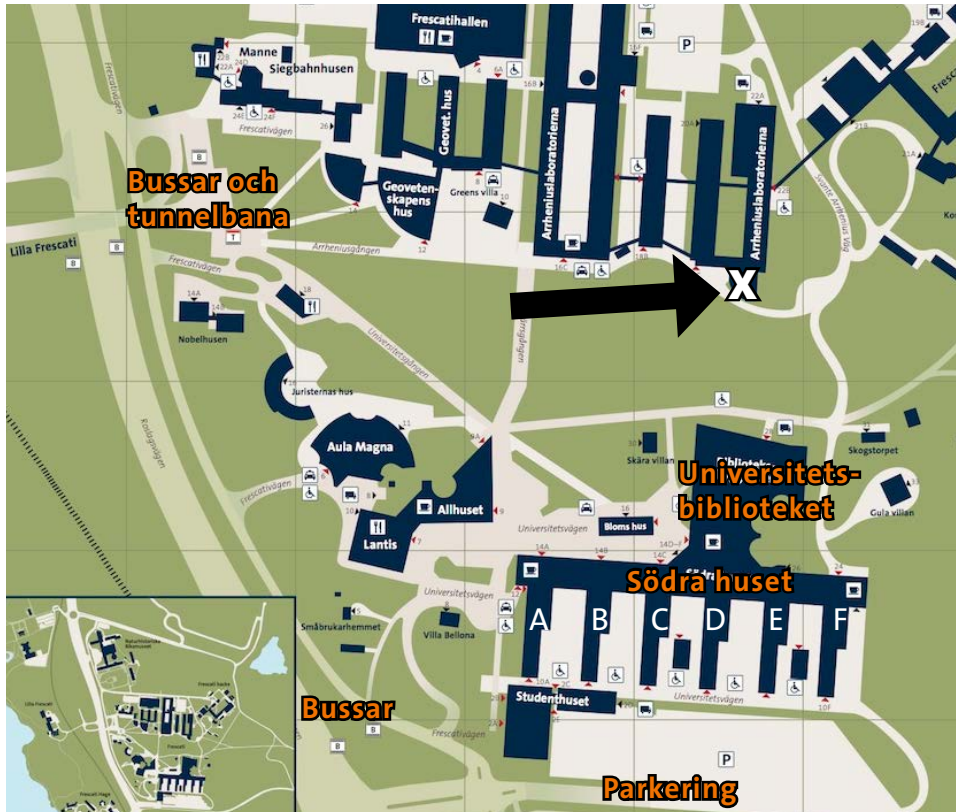

G-salen

Var ligger skrivsalen?

- I ett av husen till Arrheniuslaboratorierna (X).

Hur hittar jag dit?

- Från tunnelbanan: Ta gångvägen till vänster om den stora orienteringstavlan.
- Gå förbi det gröna Geovetarhuset och Gröna villan på vänster sida.
- Fortsätt förbi de första entréerna till Arrheniuslaboratorierna.
- Gå in genom entrén längst bort till vänster (➡). Gå rakt fram, G-salen ligger längst in till höger.